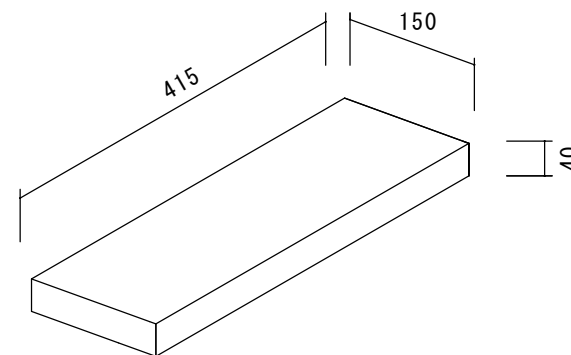

基本型 5.2kg/個

コーナー型 5.3kg/個

- カラーバリエーション
- ・ライトグレー
 - ・ダークグレー
 - ・ブラウン