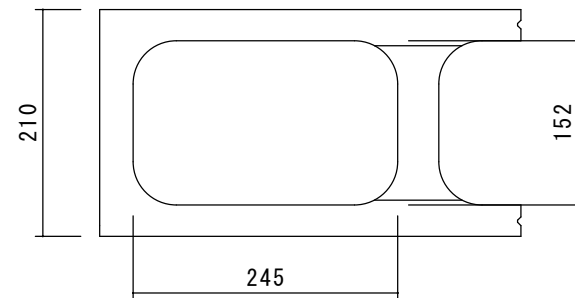

基本形

隅形

図面名称

型枠ブロック210

広島第一ブロック協同組合