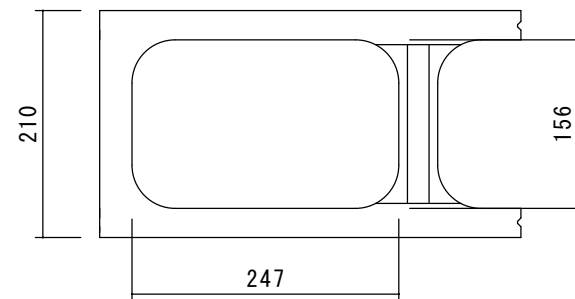

基本形

隅形

図面名称

型枠ブロック210

広島第一ブロック協同組合