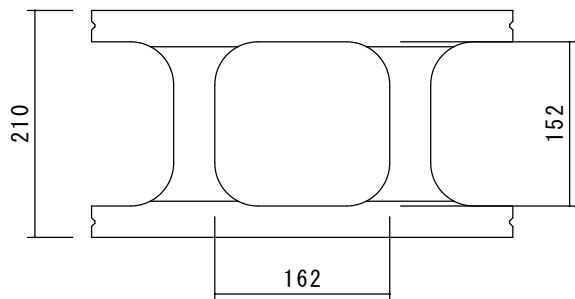

基本形

隅形

図面名称

型枠ブロック210

広島第一ブロック協同組合