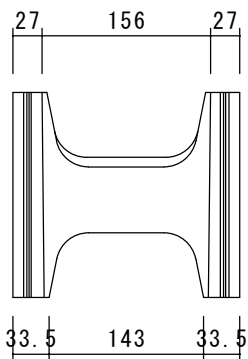

基本形

隅形

図面名称

型枠ブロック210

広島第一ブロック協同組合