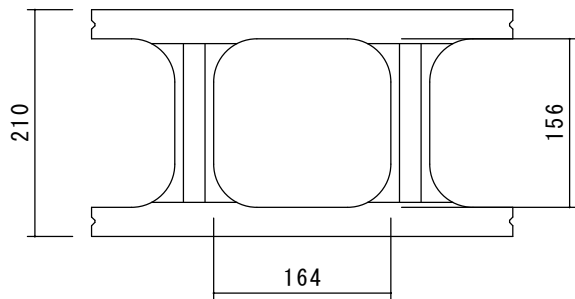

基本形

隅形

図面名称

型枠ブロック210

広島第一ブロック協同組合