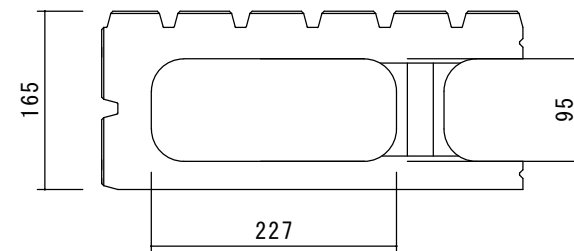

基本形

隅形

図面名称

型枠リブ5L

広島第一ブロック協同組合