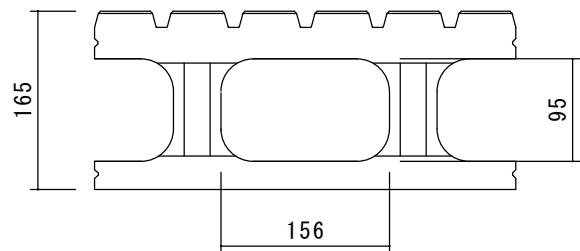

基本形

隅形

図面名称

型枠リブ5L

広島第一ブロック協同組合