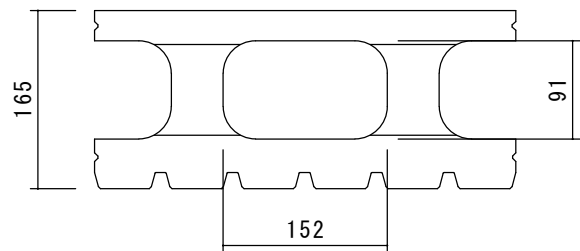

基本形

隅形

図面名称

型枠リブ5L

広島第一ブロック協同組合