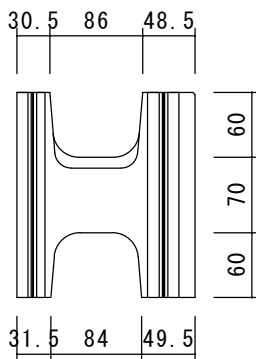

基本形

隅形

図面名称

型枠リブ5L

広島第一ブロック協同組合