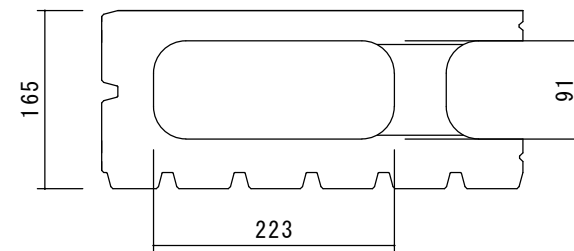

基本形

隅形

図面名称

型枠リブ5L

広島第一ブロック協同組合