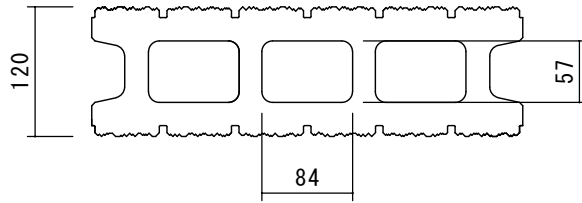

基本横筋兼用形

隅形

図面名称

Dリングス

広島第一ブロック協同組合