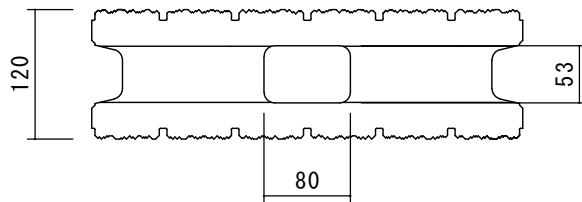

基本横筋兼用形

隅形

図面名称

Dリングス

広島第一ブロック協同組合