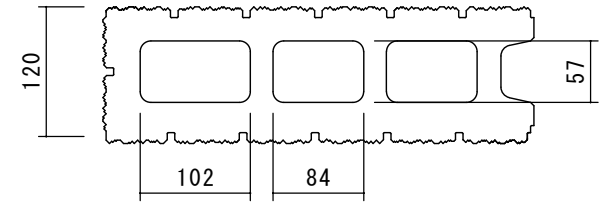

基本横筋兼用形

隅形

図面名称

Dリングス

広島第一ブロック協同組合