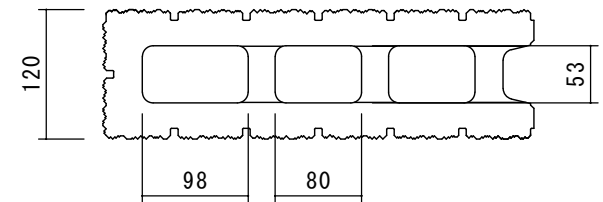

基本横筋兼用形

隅形

図面名称

Dリングス

広島第一ブロック協同組合