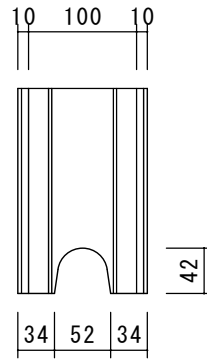

基本横筋兼用形

隅形

図面名称

Dリングス

広島第一ブロック協同組合